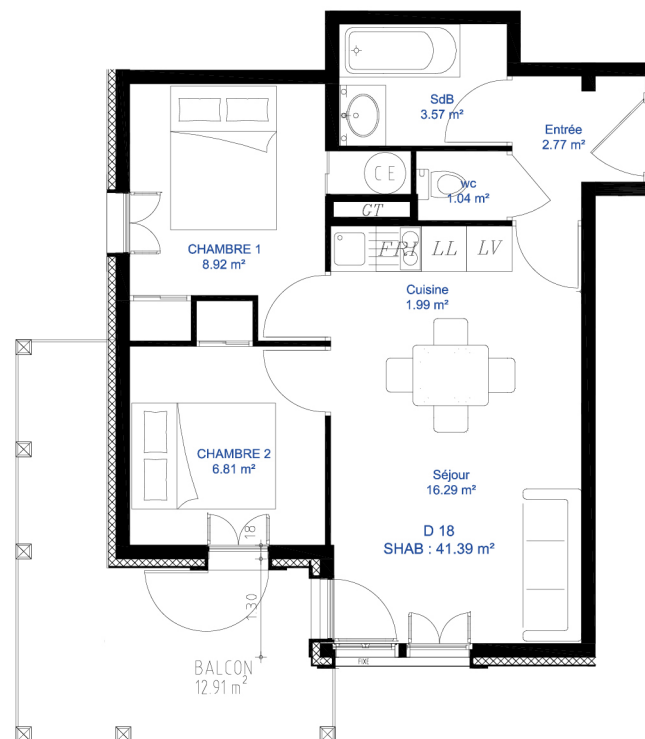

### Surfaces

Entrée	2.77m <sup>2</sup>
Séjour	16.29m <sup>2</sup>
Cuisine	1.99m <sup>2</sup>
SdBain	3.57m <sup>2</sup>
Wc	1.04m <sup>2</sup>
Chambre 1	8.92m <sup>2</sup>
Chambre 2	6.81m <sup>2</sup>

Surface Habitable	41.39m <sup>2</sup>
Loi CARREZ	
Surface Habitable	42.10m <sup>2</sup>

Balcon	12.91m <sup>2</sup>
Loi CARREZ	
Balcon	12.90m <sup>2</sup>

Parking n°10 niveau N-1 ext

DATE :

09 12 2014

0 1 2 3m  
1:100

Le présent document exprime la figure et les dispositions générales des appartements. Des variations peuvent intervenir en fonction des impératifs techniques et des tolérances d'exécution, tant en ce qui concerne les dimensions libres que les équipements et les retombées, soffites, faux plafonds. Les canalisations et radiateurs ne sont pas figurés. Les équipements et aménagements contractuels sont définis dans la notice descriptive technique remise dans le contrat de réservation.