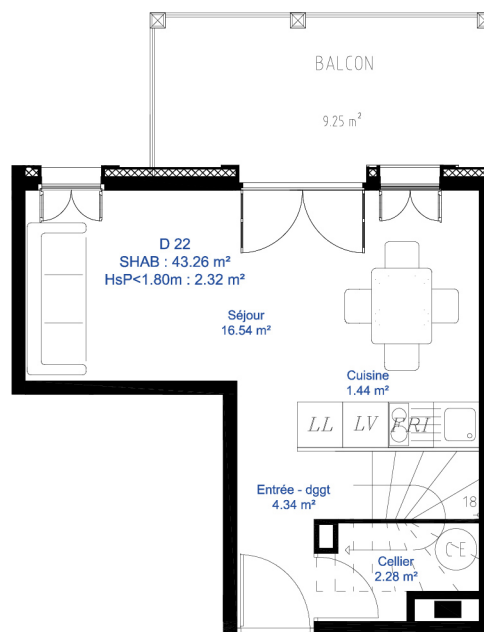

Maître d'ouvrage déléguée

SCCV CHALETS DES EVETTES
160 rue Carreterie,
84000 Avignon

tél. : 09 67 06 22 06

Surfaces

Entrée	4.34m ²
Séjour	16.54m ²
Cuisine	1.44m ²
SdeBain	6.01m ²
Wc	1.24m ²
Dégagement	2.51m ²
Chambre	8.90m ²
Cellier	2.28m ²

Surface Habitable	43.26m ²
Loi CARREZ	
Surface Habitable	43.30m ²

Balcon	9.25m ²
Loi CARREZ	
Balcon	11.60m ²

Parking n°

DATE :

09 12 2014

0 1 2 3m
1:100

Le présent document exprime la figure et les dispositions générales des appartements. Des variations peuvent intervenir en fonction des impératifs techniques et des tolérances d'exécution, tant en ce qui concerne les dimensions libres que les équipements et les retombées, soffites, faux plafonds. Les canalisations et radiateurs ne sont pas figurés. Les équipements et aménagements contractuels sont définis dans la notice descriptive technique remise dans le contrat de réservation.