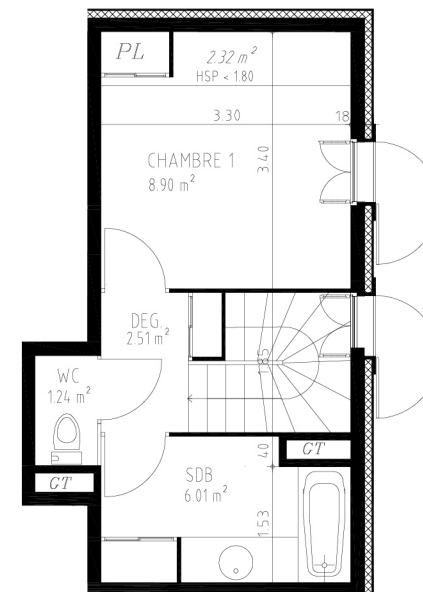

Surface Habitable	43.26m ²
Loi CARREZ	
Surface Habitable	43.30m ²

Balcon	9.25m ²
Loi CARREZ	
Balcon	11.60m ²

Parking n°

DATE :

09 12 2014

0 1 2 3m
1:100

Le présent document exprime la figure et les dispositions générales des appartements. Des variations peuvent intervenir en fonction des impératifs techniques et des tolérances d'exécution, tant en ce qui concerne les dimensions libres que les équipements et les retombées, soffites, faux plafonds. Les canalisations et radiateurs ne sont pas figurés. Les équipements et aménagements contractuels sont définis dans la notice descriptive technique remise dans le contrat de réservation.