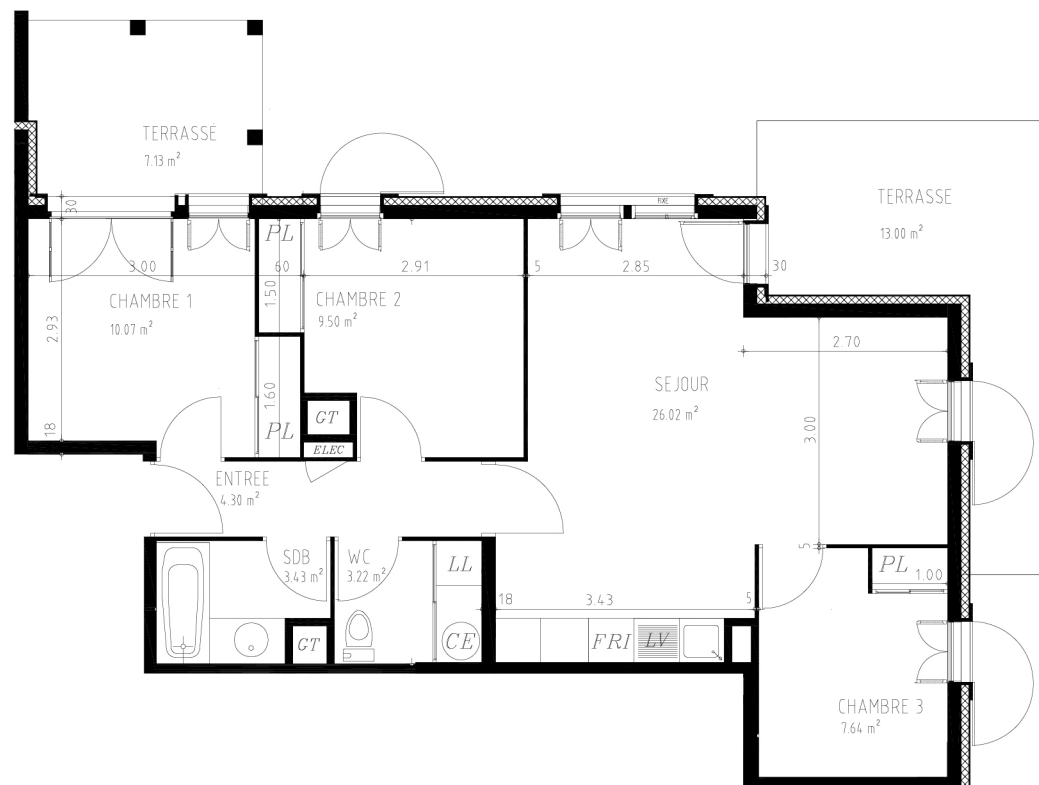

0 1 2 3m

1:100

Le présent document exprime la figure et les dispositions générales des appartements. Des variations peuvent intervenir en fonction des impératifs techniques et des tolérances d'exécution, tant en ce qui concerne les dimensions libres que les équipements et les retombées, soffites, faux plafonds. Les canalisations et radiateurs ne sont pas figurés. Les équipements et aménagements contractuels sont définis dans la notice descriptive technique remise dans le contrat de réservation.