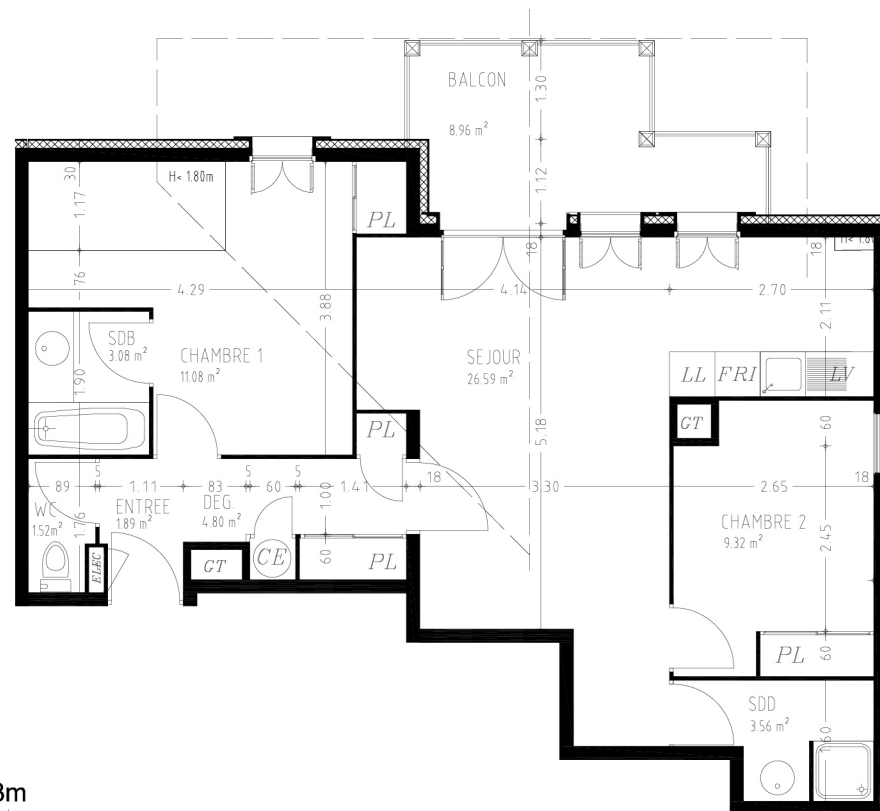

EDELWEISS

L'étoile d'argent

FLUMET - SAVOIE

D21

Bâtiment EDELWEISS D

Type T3

Etage 3ème étage

Adresse :
Lieu dit Zecon batiment D
Chalets des Evettes
73 590 FLUMET

Surfaces

Entrée	1.89m²
Séjour	26.59m²
SdeBain	3.08m²
Sd'eau	3.56m²
Wc	1.52m²
Dégagement	4.81m²
Chambre 1	11.08m²
Chambre 2	9.32m²

Surface Habitable 61.84m²
Loi CARREZ
Surface Habitable 61.80m²

Balcon 8.96m²
Loi CARREZ
Balcon 9.00m²

Parking n° 4 niveau N-1

DATE :

09 12 2014

Maître d'ouvrage déléguée

SCCV CHALETS DES EVETTES
160 rue Carreterie,
84000 Avignon

tél. : 09 67 06 22 06

0 1 2 3m
1:100

Le présent document exprime la figure et les dispositions générales des appartements. Des variations peuvent intervenir en fonction des impératifs techniques et des tolérances d'exécution, tant en ce qui concerne les dimensions libres que les équipements et les retombées, soffites, faux plafonds. Les canalisations et radiateurs ne sont pas figurés. Les équipements et aménagements contractuels sont définis dans la notice descriptive technique remise dans le contrat de réservation.