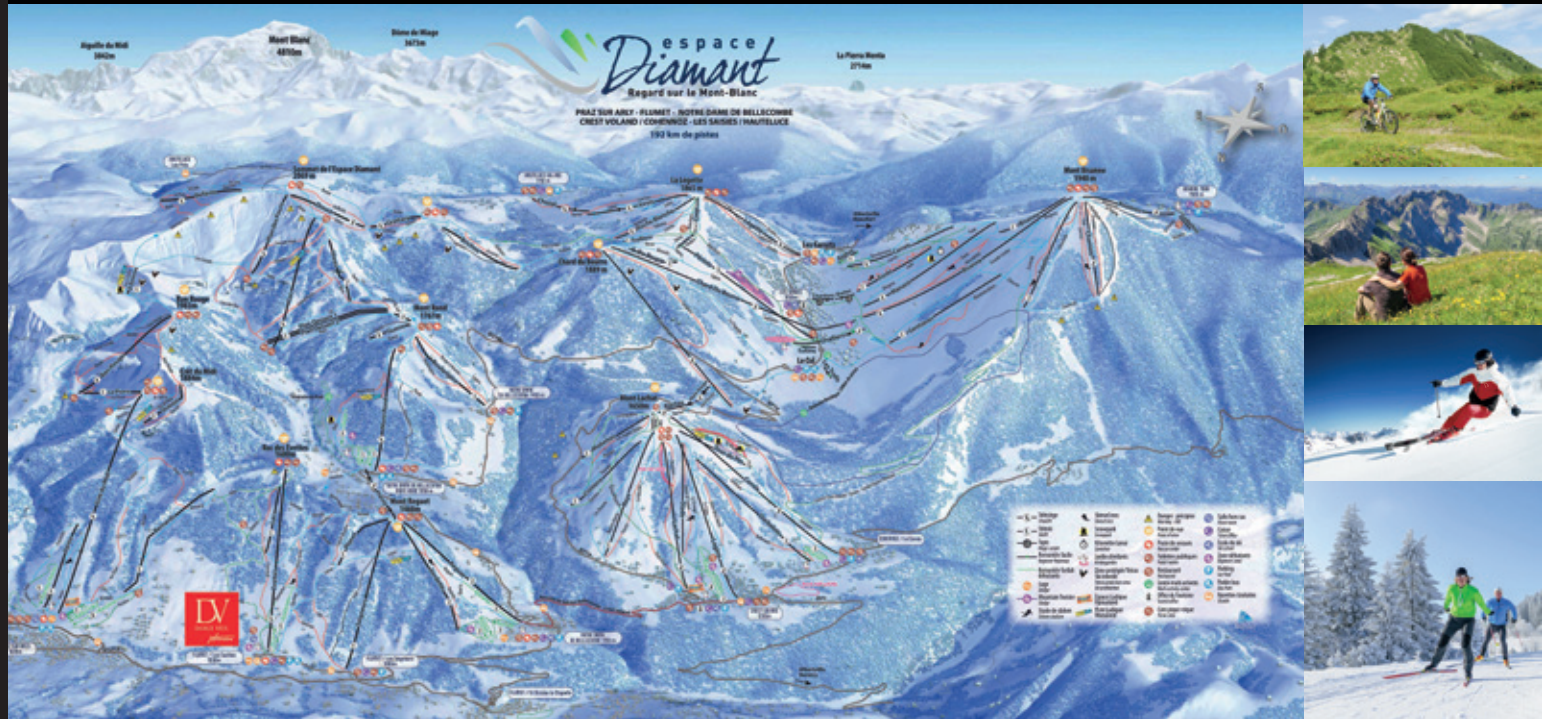

EDELWEISS L'ÉTOILE D'ARGENT

AUX PRÉS DE MEGÈVE

EDELWEISS entre Plaisir et Émotion...

Au sein de l'Espace Diamant, au coeur de 192 km de pistes, à la frontière entre SAVOIE et Haute SAVOIE, à proximité de Megève, Praz-sur-Arly, Notre Dame de Bellecombe et les Saisies, la résidence **Edelweiss** conjugue plaisir et émotion, tendance et tradition. Une symphonie parfaite entre le caractère d'une résidence savoyarde proposant des logements meublés* avec style, du **studio au 5 pièces** et un emplacement privilégié au pied des remontées mécaniques.

La Résidence Edelweiss, bénéficie d'une vue à 360° sur la beauté de la SAVOIE.
De ses appartements chaleureusement meublés se dégagent une essence de sapin qui nous enivre et nous invite au confort et à l'évasion.