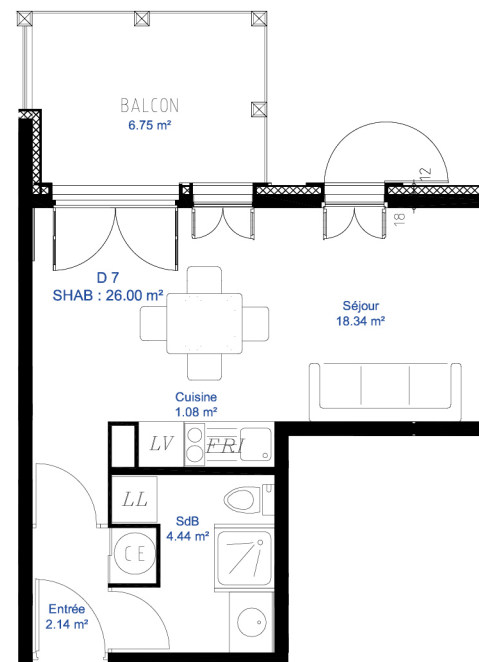

Maître d'ouvrage déléguée

SCCV CHALETS DES EVETTES
160 rue Carreterie,
84000 Avignon

tél. : 09 67 06 22 06

Surfaces

Séjour	18.34m ²
Cuisine	1.08m ²
SdeBain + Wc	4.44m ²
Entrée	2.14m ²

Surface Habitable 26.00m²
Loi CARREZ
Surface Habitable 26.00m²

Balcon 6.75m²
Loi CARREZ
Balcon 6.80m²

Parking n°

DATE :

09 12 2014

0 1 2 3m
1:100

Le présent document exprime la figure et les dispositions générales des appartements. Des variations peuvent intervenir en fonction des impératifs techniques et des tolérances d'exécution, tant en ce qui concerne les dimensions libres que les équipements et les retombées, soffites, faux plafonds. Les canalisations et radiateurs ne sont pas figurés. Les équipements et aménagements contractuels sont définis dans la notice descriptive technique remise dans le contrat de réservation.