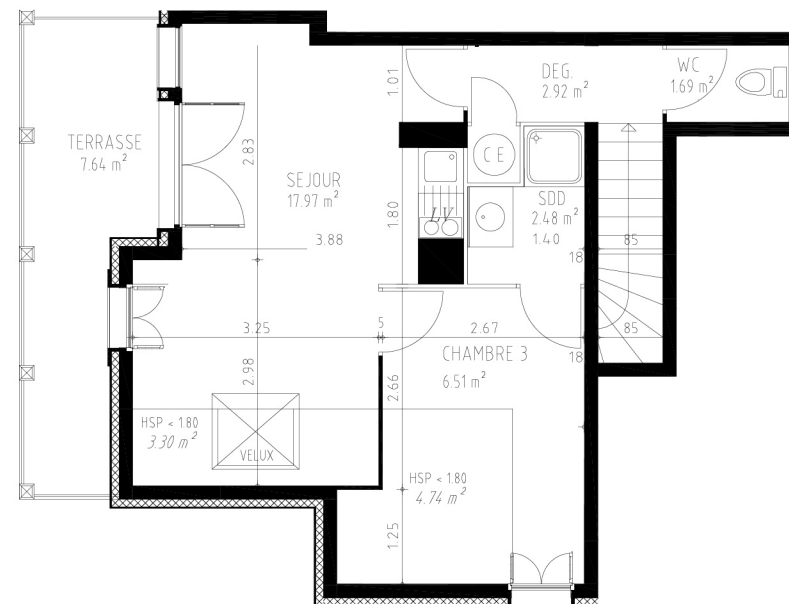

Maître d'ouvrage déléguée

SCCV CHALETS DES EVETTES
160 rue Carreterie,
84000 Avignon

tél. : 09 67 06 22 06

Surfaces

Entrée	3.91m ²
Séjour	17.97m ²
Cuisine	5.29m ²
SdeBain	3.45m ²
Sd'eau	2.48m ²
Wc	1.12m ²
Wc	1.69m ²
Dégagement	2.92m ²
Chambre 1	8.29m ²
Chambre 2	7.28m ²
Chambre 3	6.51m ²

Surface Habitable	60.91m ²
Loi CARREZ	
Surface Habitable	59.10m ²

Terrasse	17.15m ²
Loi CARREZ	
Terrasse	21.40m ²

Parking n° 5 niveau N-1

DATE :

09 12 2014

Le présent document exprime la figure et les dispositions générales des appartements. Des variations peuvent intervenir en fonction des impératifs techniques et des tolérances d'exécution, tant en ce qui concerne les dimensions libres que les équipements et les retombées, soffites, faux plafonds. Les canalisations et radiateurs ne sont pas figurés. Les équipements et aménagements contractuels sont définis dans la notice descriptive technique remise dans le contrat de réservation.