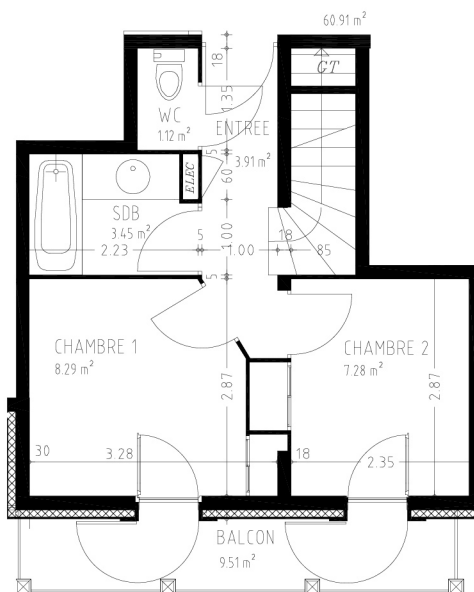

Maître d'ouvrage déléguée

SCCV CHALETS DES EVETTES
160 rue Carreterie,
84000 Avignon

tél. : 09 67 06 22 06

Surfaces

Entrée	3.91m ²
Séjour	17.97m ²
Cuisine	5.29m ²
SdeBain	3.45m ²
Sd'eau	2.48m ²
Wc	1.12m ²
Wc	1.69m ²
Dégagement	2.92m ²
Chambre 1	8.29m ²
Chambre 2	7.28m ²
Chambre 3	6.51m ²

Surface Habitable	60.91m ²
Loi CARREZ	
Surface Habitable	59.10m ²

Terrasse	17.15m ²
Loi CARREZ	
Terrasse	21.40m ²

Parking n° 5 niveau N-1

DATE :

09 12 2014

Le présent document exprime la figure et les dispositions générales des appartements. Des variations peuvent intervenir en fonction des impératifs techniques et des tolérances d'exécution, tant en ce qui concerne les dimensions libres que les équipements et les retombées, soffites, faux plafonds. Les canalisations et radiateurs ne sont pas figurés. Les équipements et aménagements contractuels sont définis dans la notice descriptive technique remise dans le contrat de réservation.