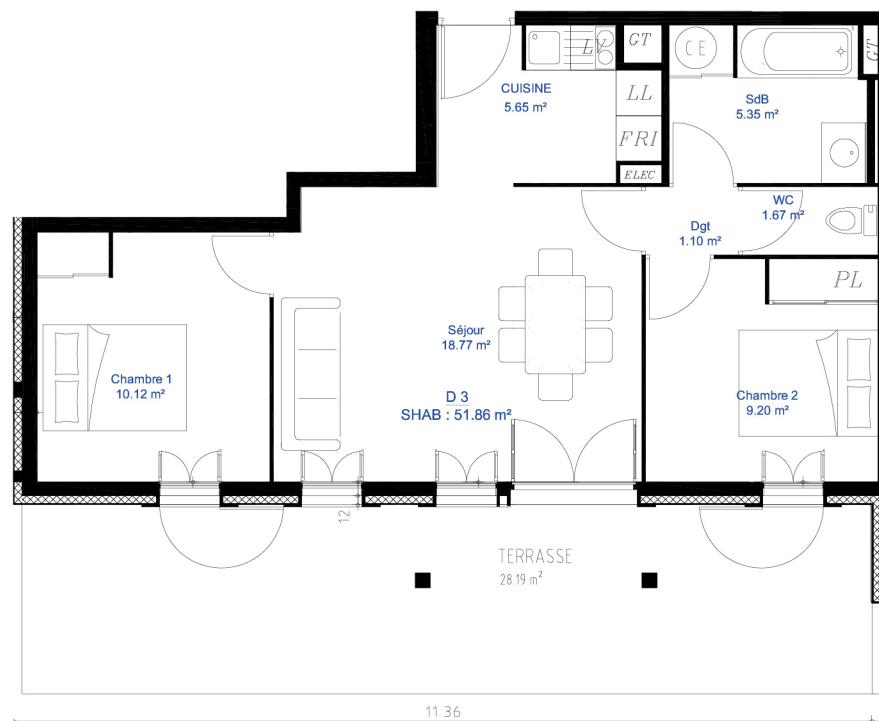

Maître d'ouvrage déléguée

SCCV CHALETS DES EVETTES
160 rue Carreterie,
84000 Avignon

tél. : 09 67 06 22 06

Surfaces

Séjour	18.77m ²
Cuisine	5.65m ²
SdBain	5.35m ²
Degagement	1.10m ²
Chambre 1	10.12m ²
Chambre 2	9.20m ²
Wc	1.67m ²

Surface Habitable	51.86m ²
Loi CARREZ	
Surface Habitable	53.20m ²

Terrasse	28.19m ²
Loi CARREZ	
Terrasse	28.20m ²

Parking n° 1 niveau N-1

DATE :

09 12 2014

0 1 2 3m

1:100

Le présent document exprime la figure et les dispositions générales des appartements. Des variations peuvent intervenir en fonction des impératifs techniques et des tolérances d'exécution, tant en ce qui concerne les dimensions libres que les équipements et les retombées, soffites, faux plafonds. Les canalisations et radiateurs ne sont pas figurés. Les équipements et aménagements contractuels sont définis dans la notice descriptive technique remise dans le contrat de réservation.