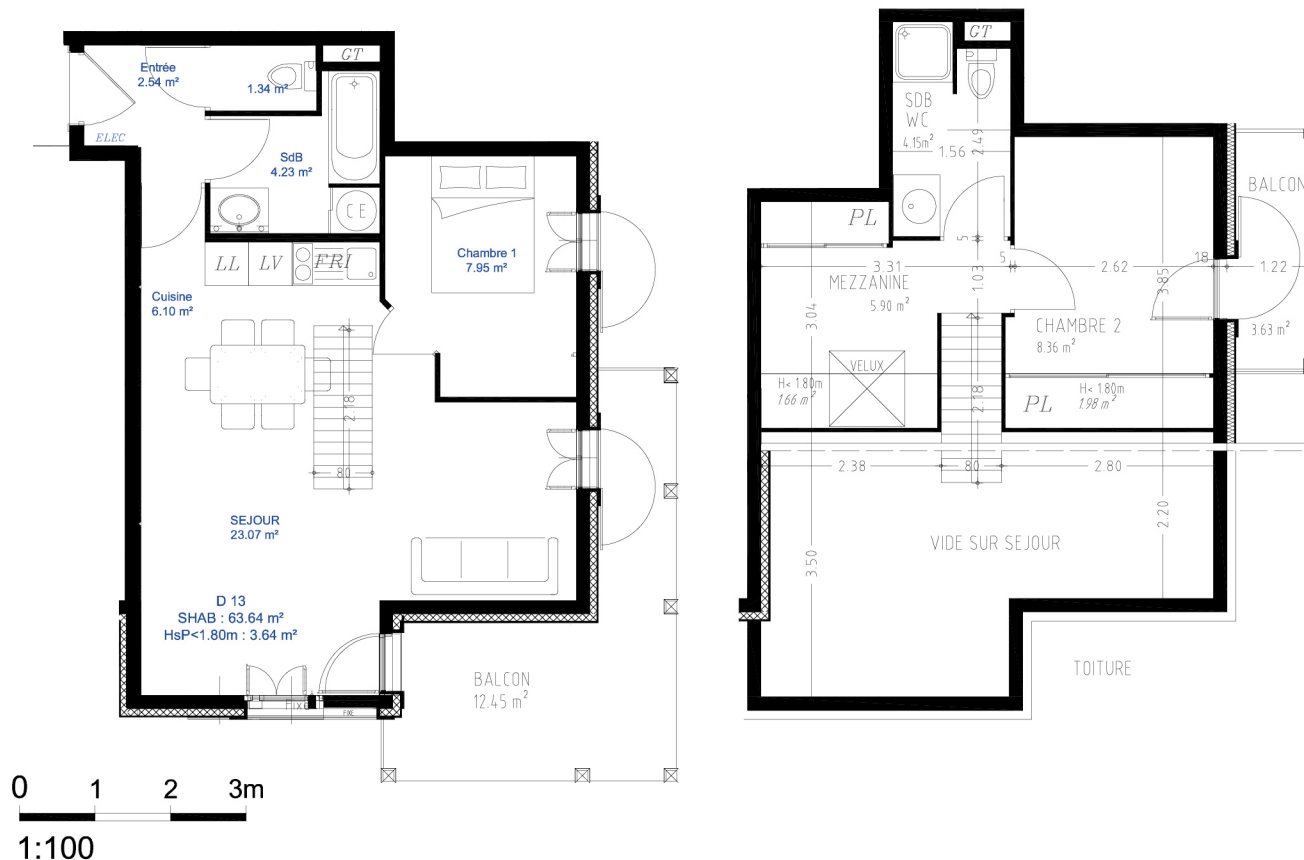

Maître d'ouvrage déléguée

SCCV CHALETS DES EVETTES
160 rue Carreterie,
84000 Avignon

tél. : 09 67 06 22 06

Surfaces

Entrée	2.54m ²
Séjour	23.07m ²
Cuisine	6.10m ²
SdeBain	4.23m ²
Wc	1.34m ²
Chambre 1	7.95m ²
SdeBain + Wc	4.15m ²
Chambre 2	8.36m ²
Mezzanine	5.90m ²

Surface Habitable 63.64m²
Loi CARREZ
Surface Habitable 64.30m²

Terrasse 16.08m²
Loi CARREZ
Terrasse 19.70m²

Parking n° 3 niveau N-1

DATE :

09 12 2014

Le présent document exprime la figure et les dispositions générales des appartements. Des variations peuvent intervenir en fonction des impératifs techniques et des tolérances d'exécution, tant en ce qui concerne les dimensions libres que les équipements et les retombées, soffites, faux plafonds. Les canalisations et radiateurs ne sont pas figurés. Les équipements et aménagements contractuels sont définis dans la notice descriptive technique remise dans le contrat de réservation.