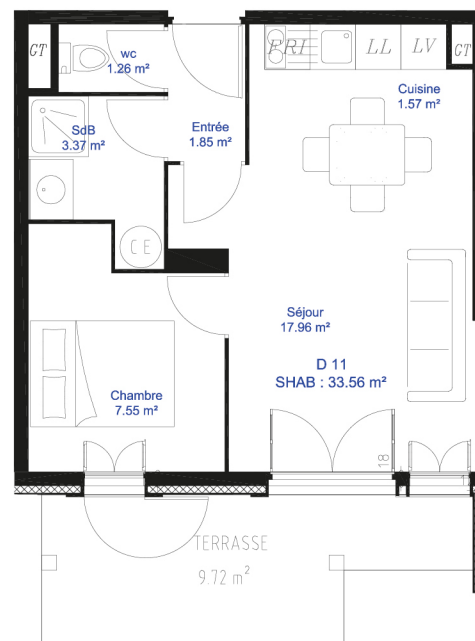

Maître d'ouvrage déléguée

SCCV CHALETS DES EVETTES
160 rue Carreterie,
84000 Avignon

tél. : 09 67 06 22 06

Surfaces

Entrée	1.85m ²
Séjour	17.96m ²
Cuisine	1.57m ²
SdeBain	3.37m ²
Wc	1.26m ²
Chambre 1	7.55m ²

Surface Habitable	33.56m ²
Loi CARREZ	
Surface Habitable	33.50m ²

Terrasse	9.72m ²
Loi CARREZ	
Terrasse	9.70m ²

Parking n°

DATE :

09 12 2014

Le présent document exprime la figure et les dispositions générales des appartements. Des variations peuvent intervenir en fonction des impératifs techniques et des tolérances d'exécution, tant en ce qui concerne les dimensions libres que les équipements et les retombées, soffites, faux plafonds. Les canalisations et radiateurs ne sont pas figurés. Les équipements et aménagements contractuels sont définis dans la notice descriptive technique remise dans le contrat de réservation.